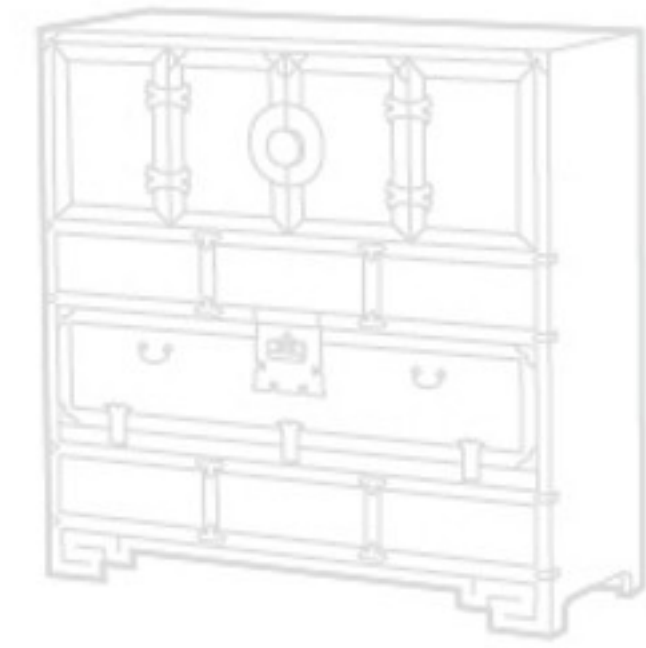

**친구들이 보물을 잘 찾아서
미션을 완수할 수 있었어!
우리 앞으로도
우리마을 보물을 잘 지키자!**

금동신발

전주장

국립전주박물관

미션 완성!