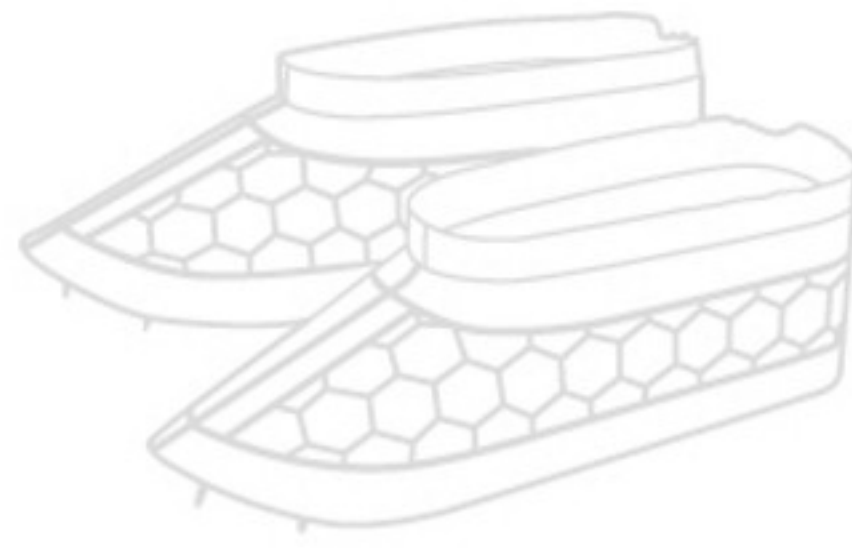

**친구들이 보물을 잘 찾아서
미션을 완수할 수 있었어!
우리 앞으로도
우리마을 보물을 잘 지키자!**

금동신발

국립전주박물관

미션 완성!